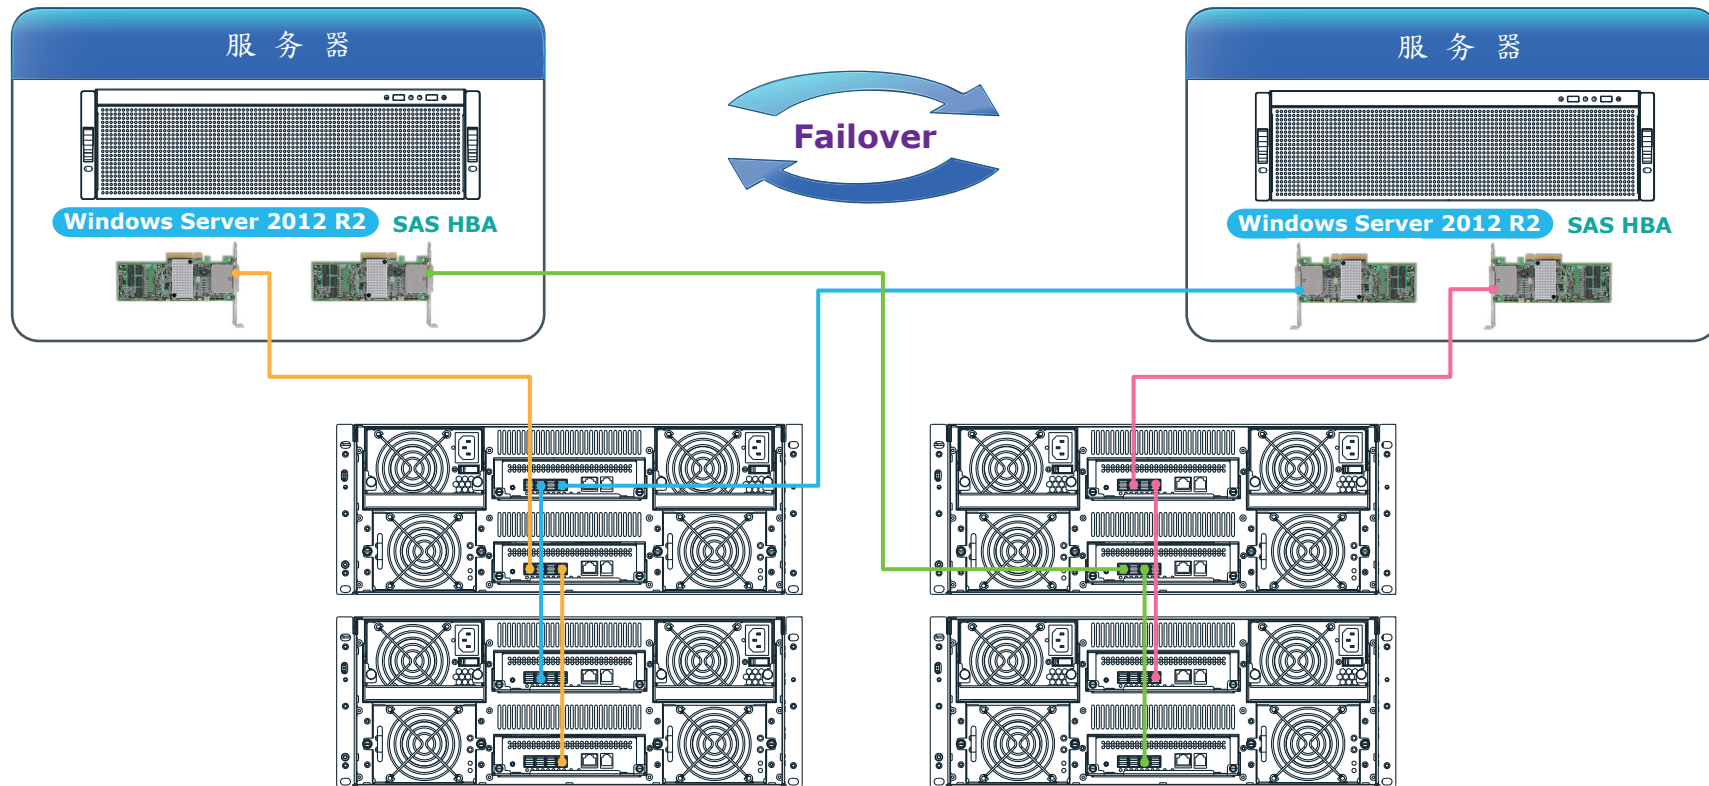

HA / Cluster Solution

- * 2台服务器各安装二片HBA卡
- * 4台EP-4246JD的从集配置图

EP-4246JD-SCSC

- 4U 24Bays 12Gb/s SAS
- 4个 4x mini SAS HD埠

12Gb/s
Serial Attached SCSI

UNIFOSA CORP.
Tel: 886-2-2914-8001 (Rep.) Fax: 886-2-2914-7975
<http://www.proware.com.tw> E-mail: info@proware.com.tw